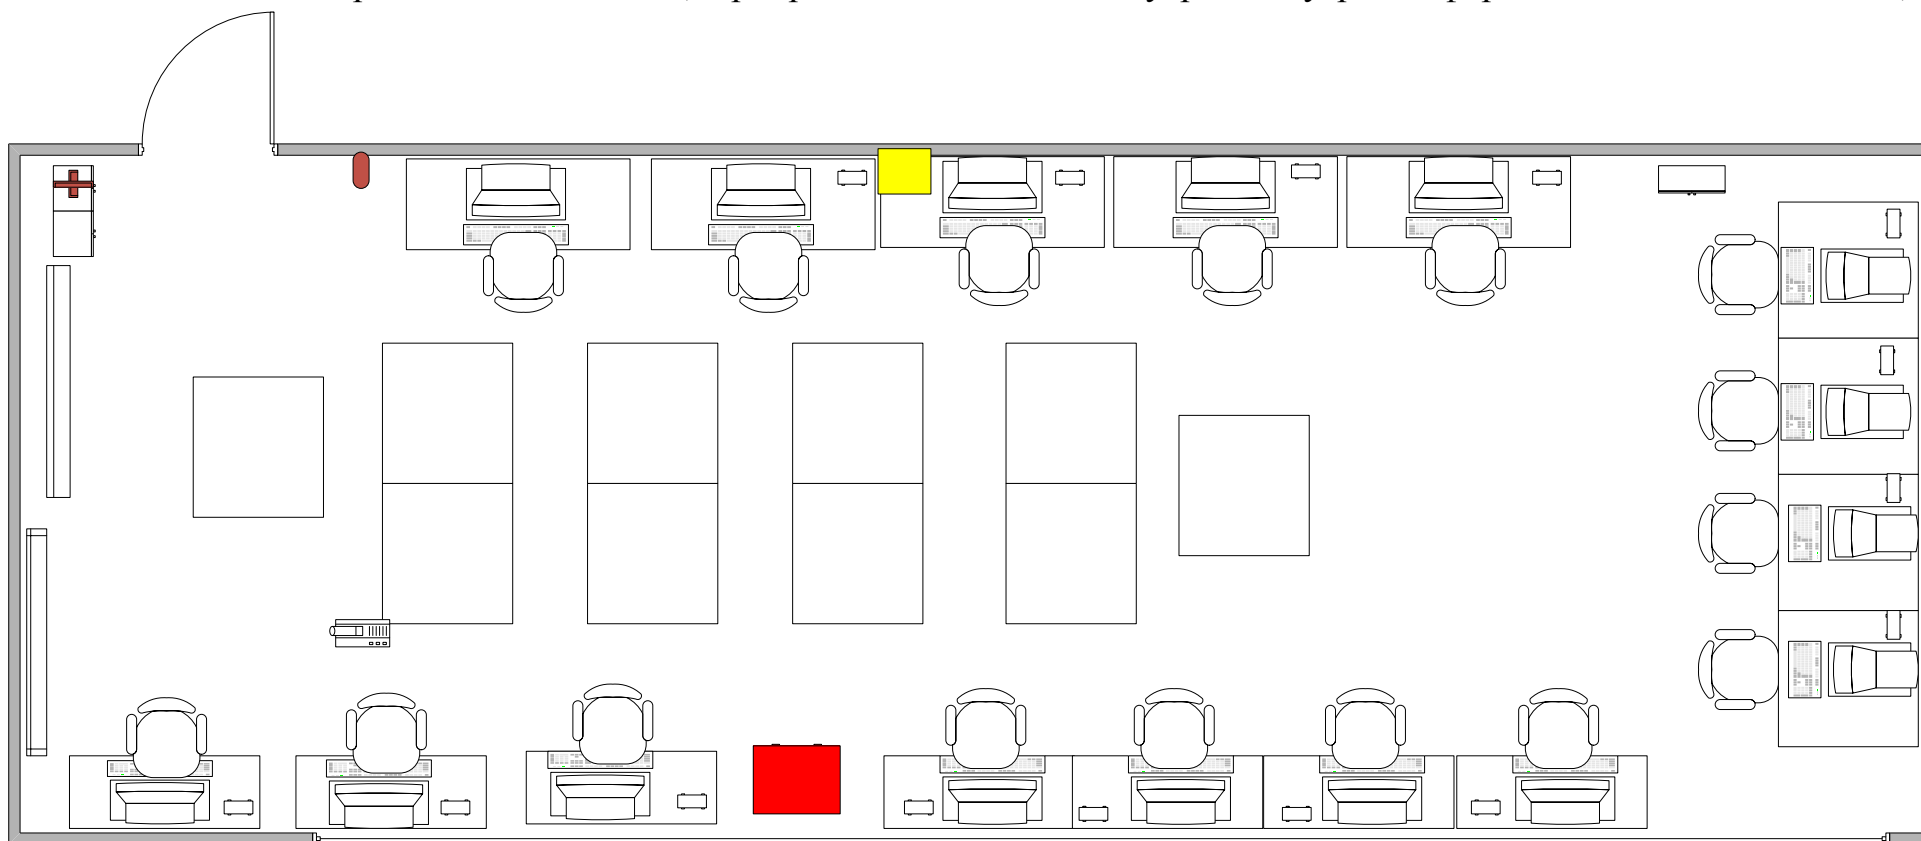

План застройки кабинета 322 (Корпоративная защита от внутренних угроз информационной безопасности)

Стол офисный
1600x600x780мм ЛДСП 25/
16мм серый кромка ПВХ
2мм цвет светло синий

Компьютер Core i7-9700 16
ГГБ ОЗУ SSD 240ГГБ HDD 1 Тб
видео 1060GTX Монитор
M2470 АОС мышь,
клавиатура, коврик.

Доска магнитомаркерная на
стенде

Экран для проектора

Аптечка

Огнетушитель

Шкаф для сумок ШРК(1850)
28-600-М1.1, 2 секции, 8
ячеек

Стойка
телекоммуникационная 42U
блок электрических розеток-
2 шт., Полка бокового
крепления

Маршрутизатор MicroTik
RB3011 UiAS-RB
Коммутатор TP-Link TL-
SG1024DE

Криптошлюз Infoteks
HW100C

Шкаф
телекоммуникационный 6

Проектор BenQ MS527 DLP
кабель HDMI, кронштейн,
пульт

Стол компьютерный с
отверстием для проводов и
полкой для системного
блока 1200x780 ЛДСП 25/
16мм серый кромка ПВХ
2мм цвет светло синий