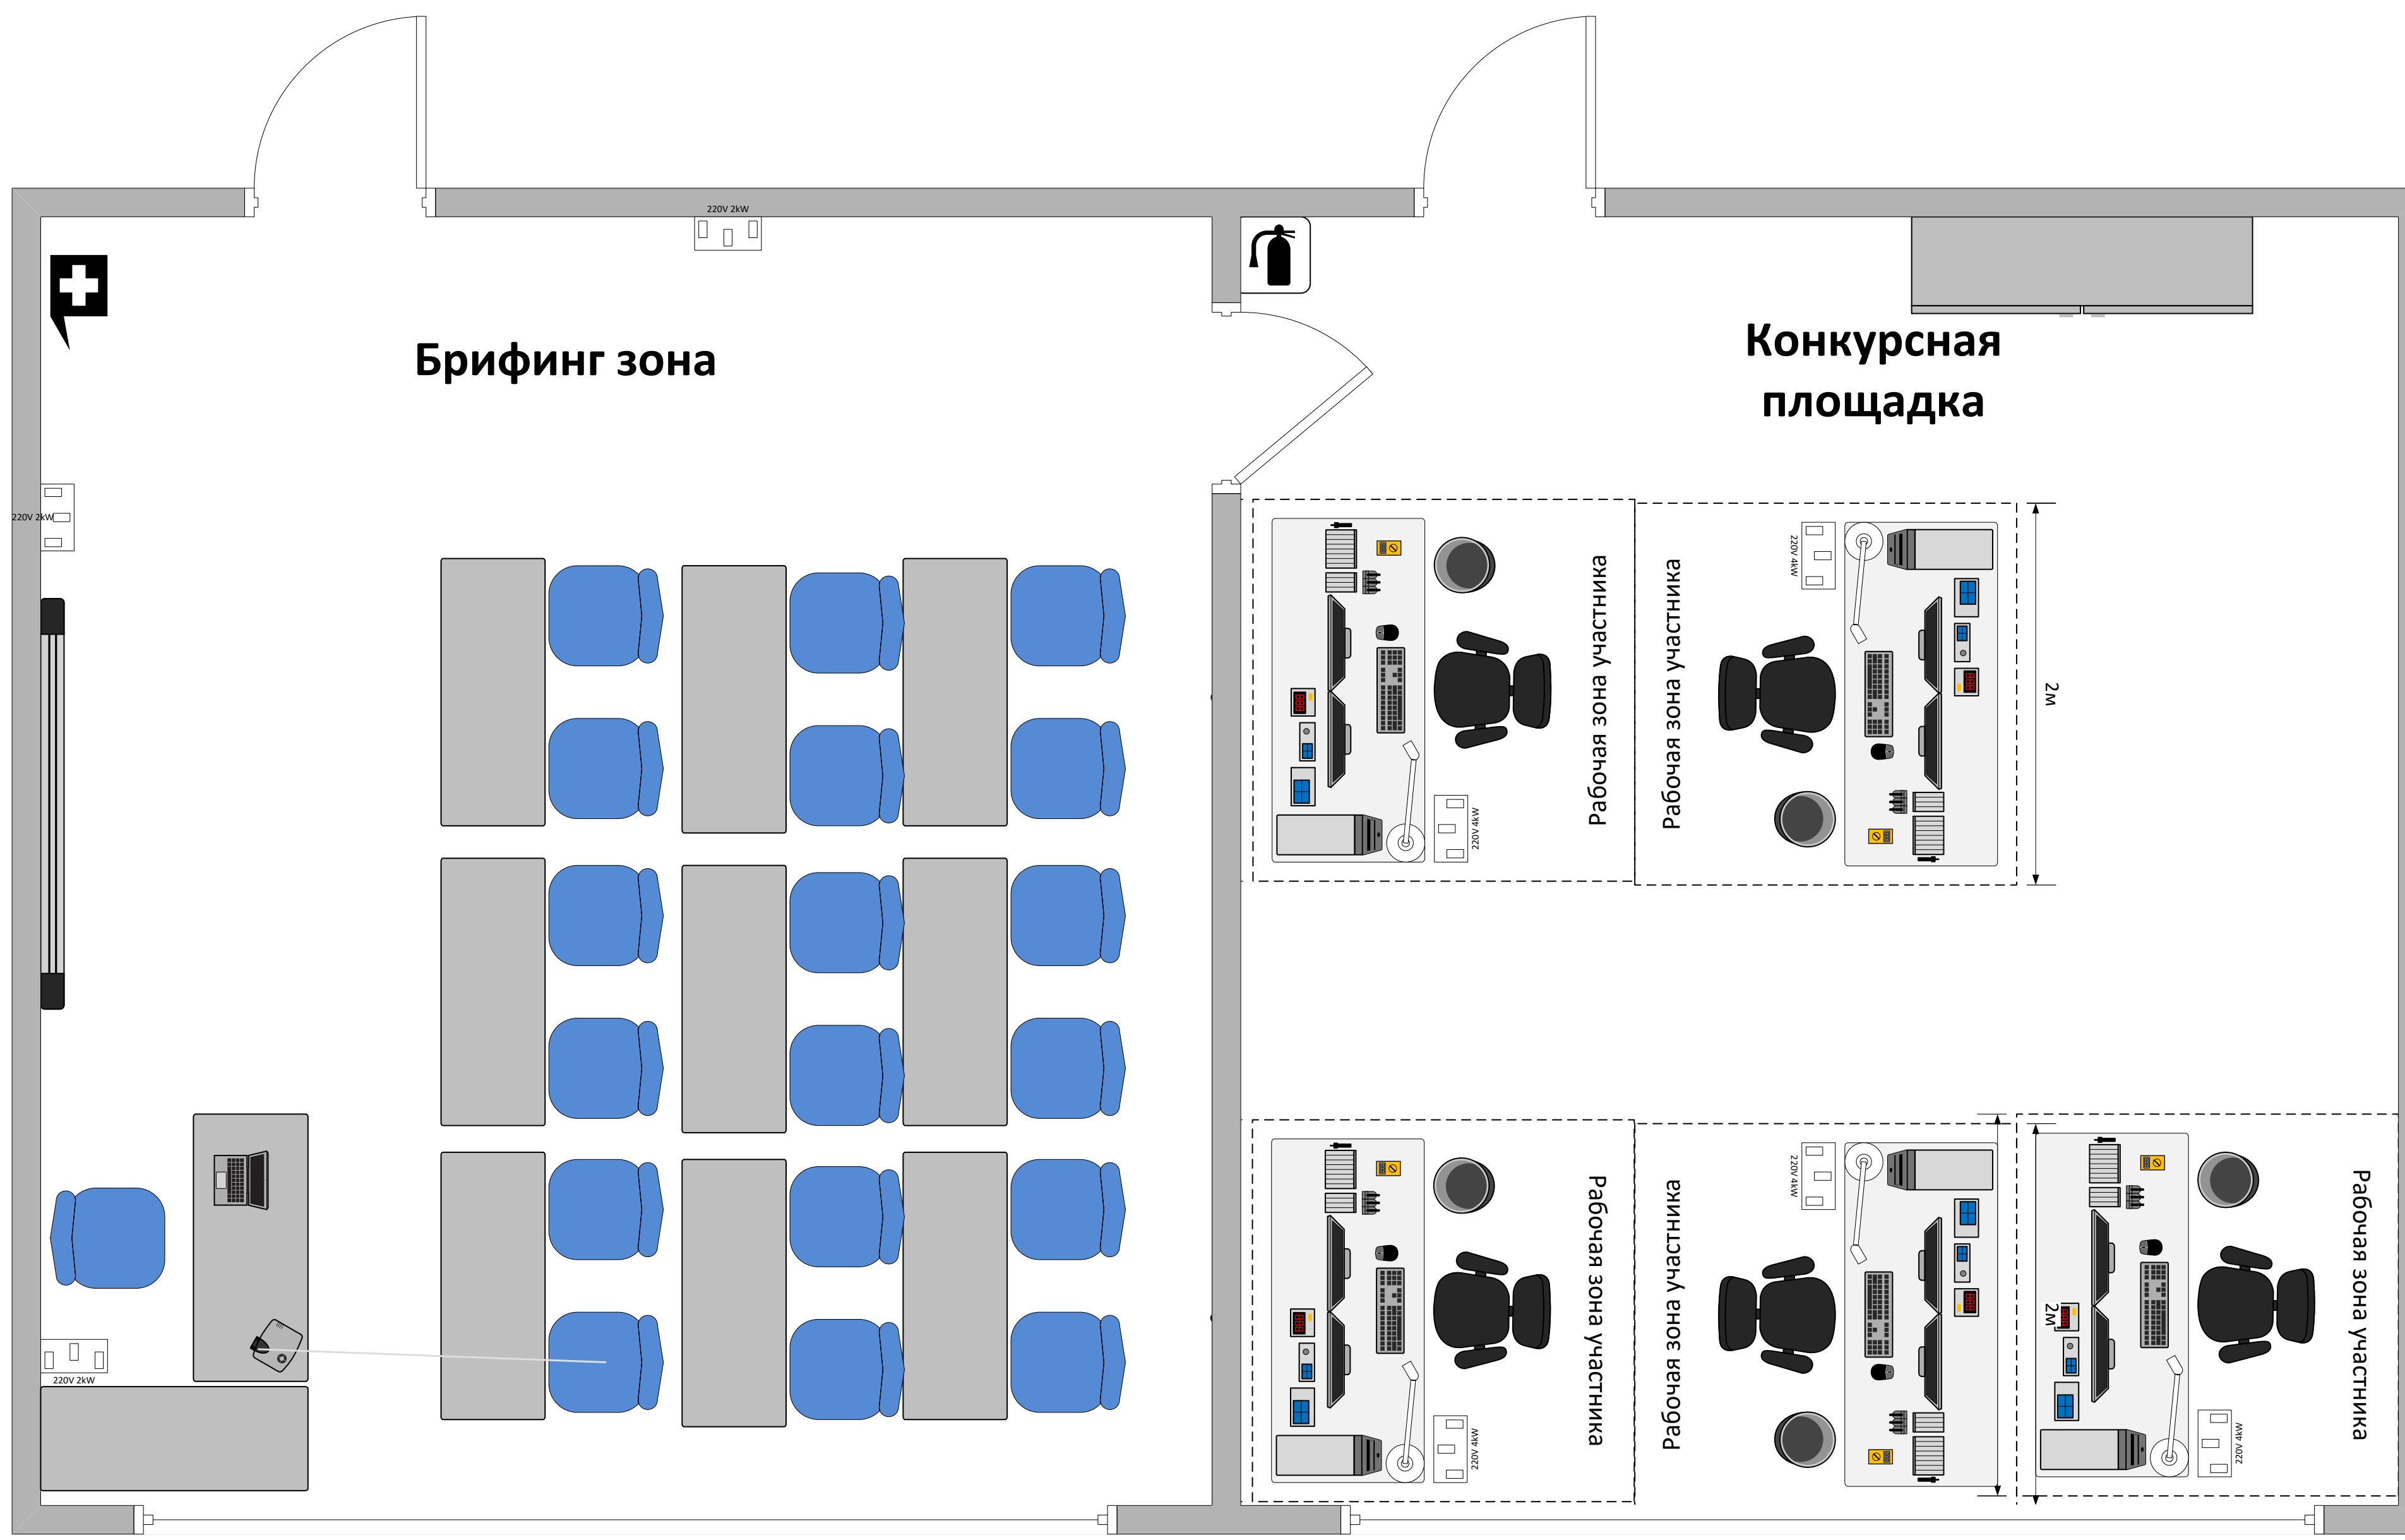

-  Рабочее место Главного эксперта комплектуется согласно ИЛ
-  Рабочее место экспертов комплектуется согласно ИЛ
-  Рабочая зона участника комплектуется согласно ИЛ
-  Парты ученическая
-  Стул антистатически
-  Стул ученический
-  Урна
-  Огнетушитель
-  Аптечка
-  Проектор
-  Аптечка
-  Проектор
-  Проекторный экран
-  Стелаж
-  Подключение к электрической сети с заземлением
-  Подключение к сети интернет